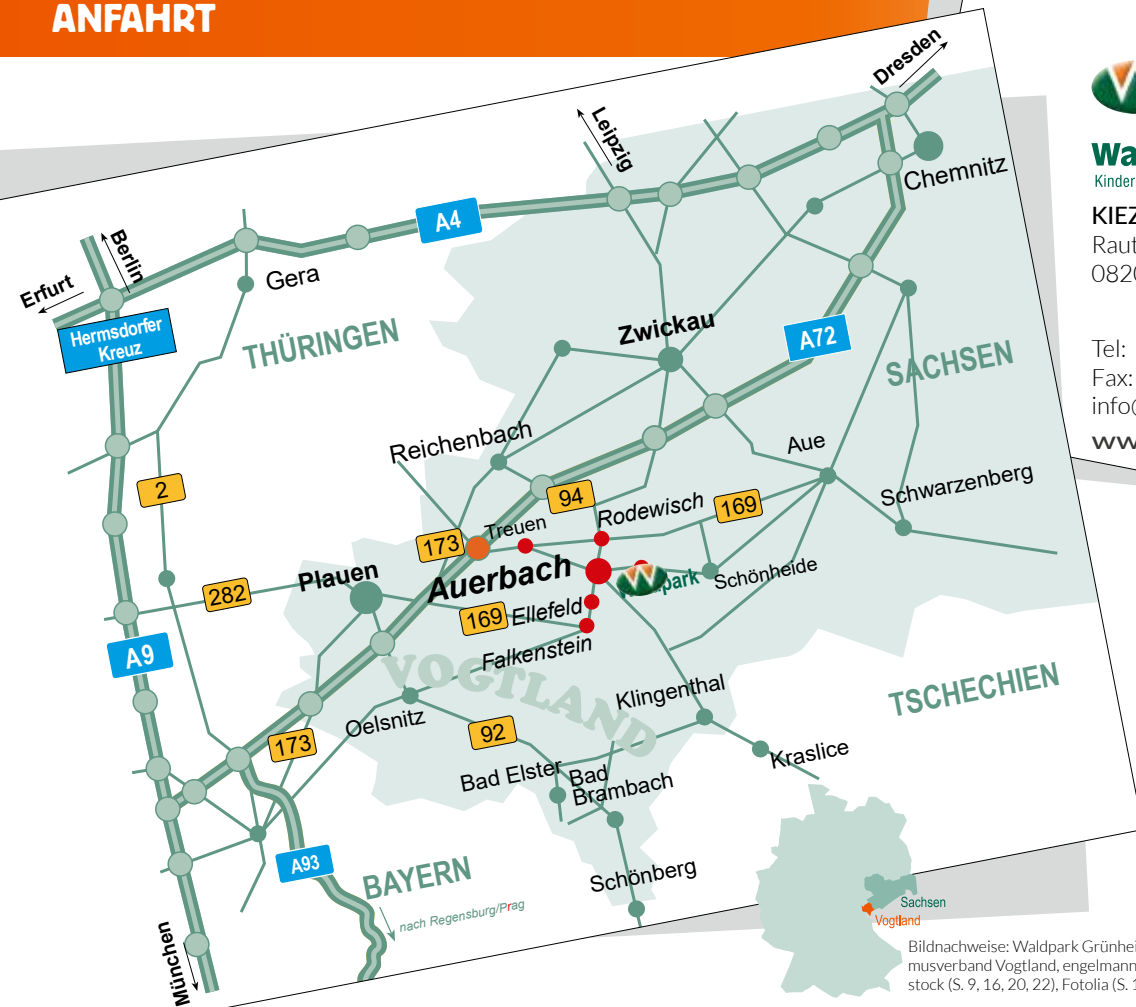

ANFAHRT

Waldpark Grünheide

Kinder- und Jugenderholungszentrum im Vogtland

KIEZ Waldpark Grünheide e. V.

Rautenkranzer Straße 5

08209 Auerbach/OT Grünheide

Tel: 03744 8373-0

Fax: 03744 8373-11

info@waldpark.de

www.waldpark.de