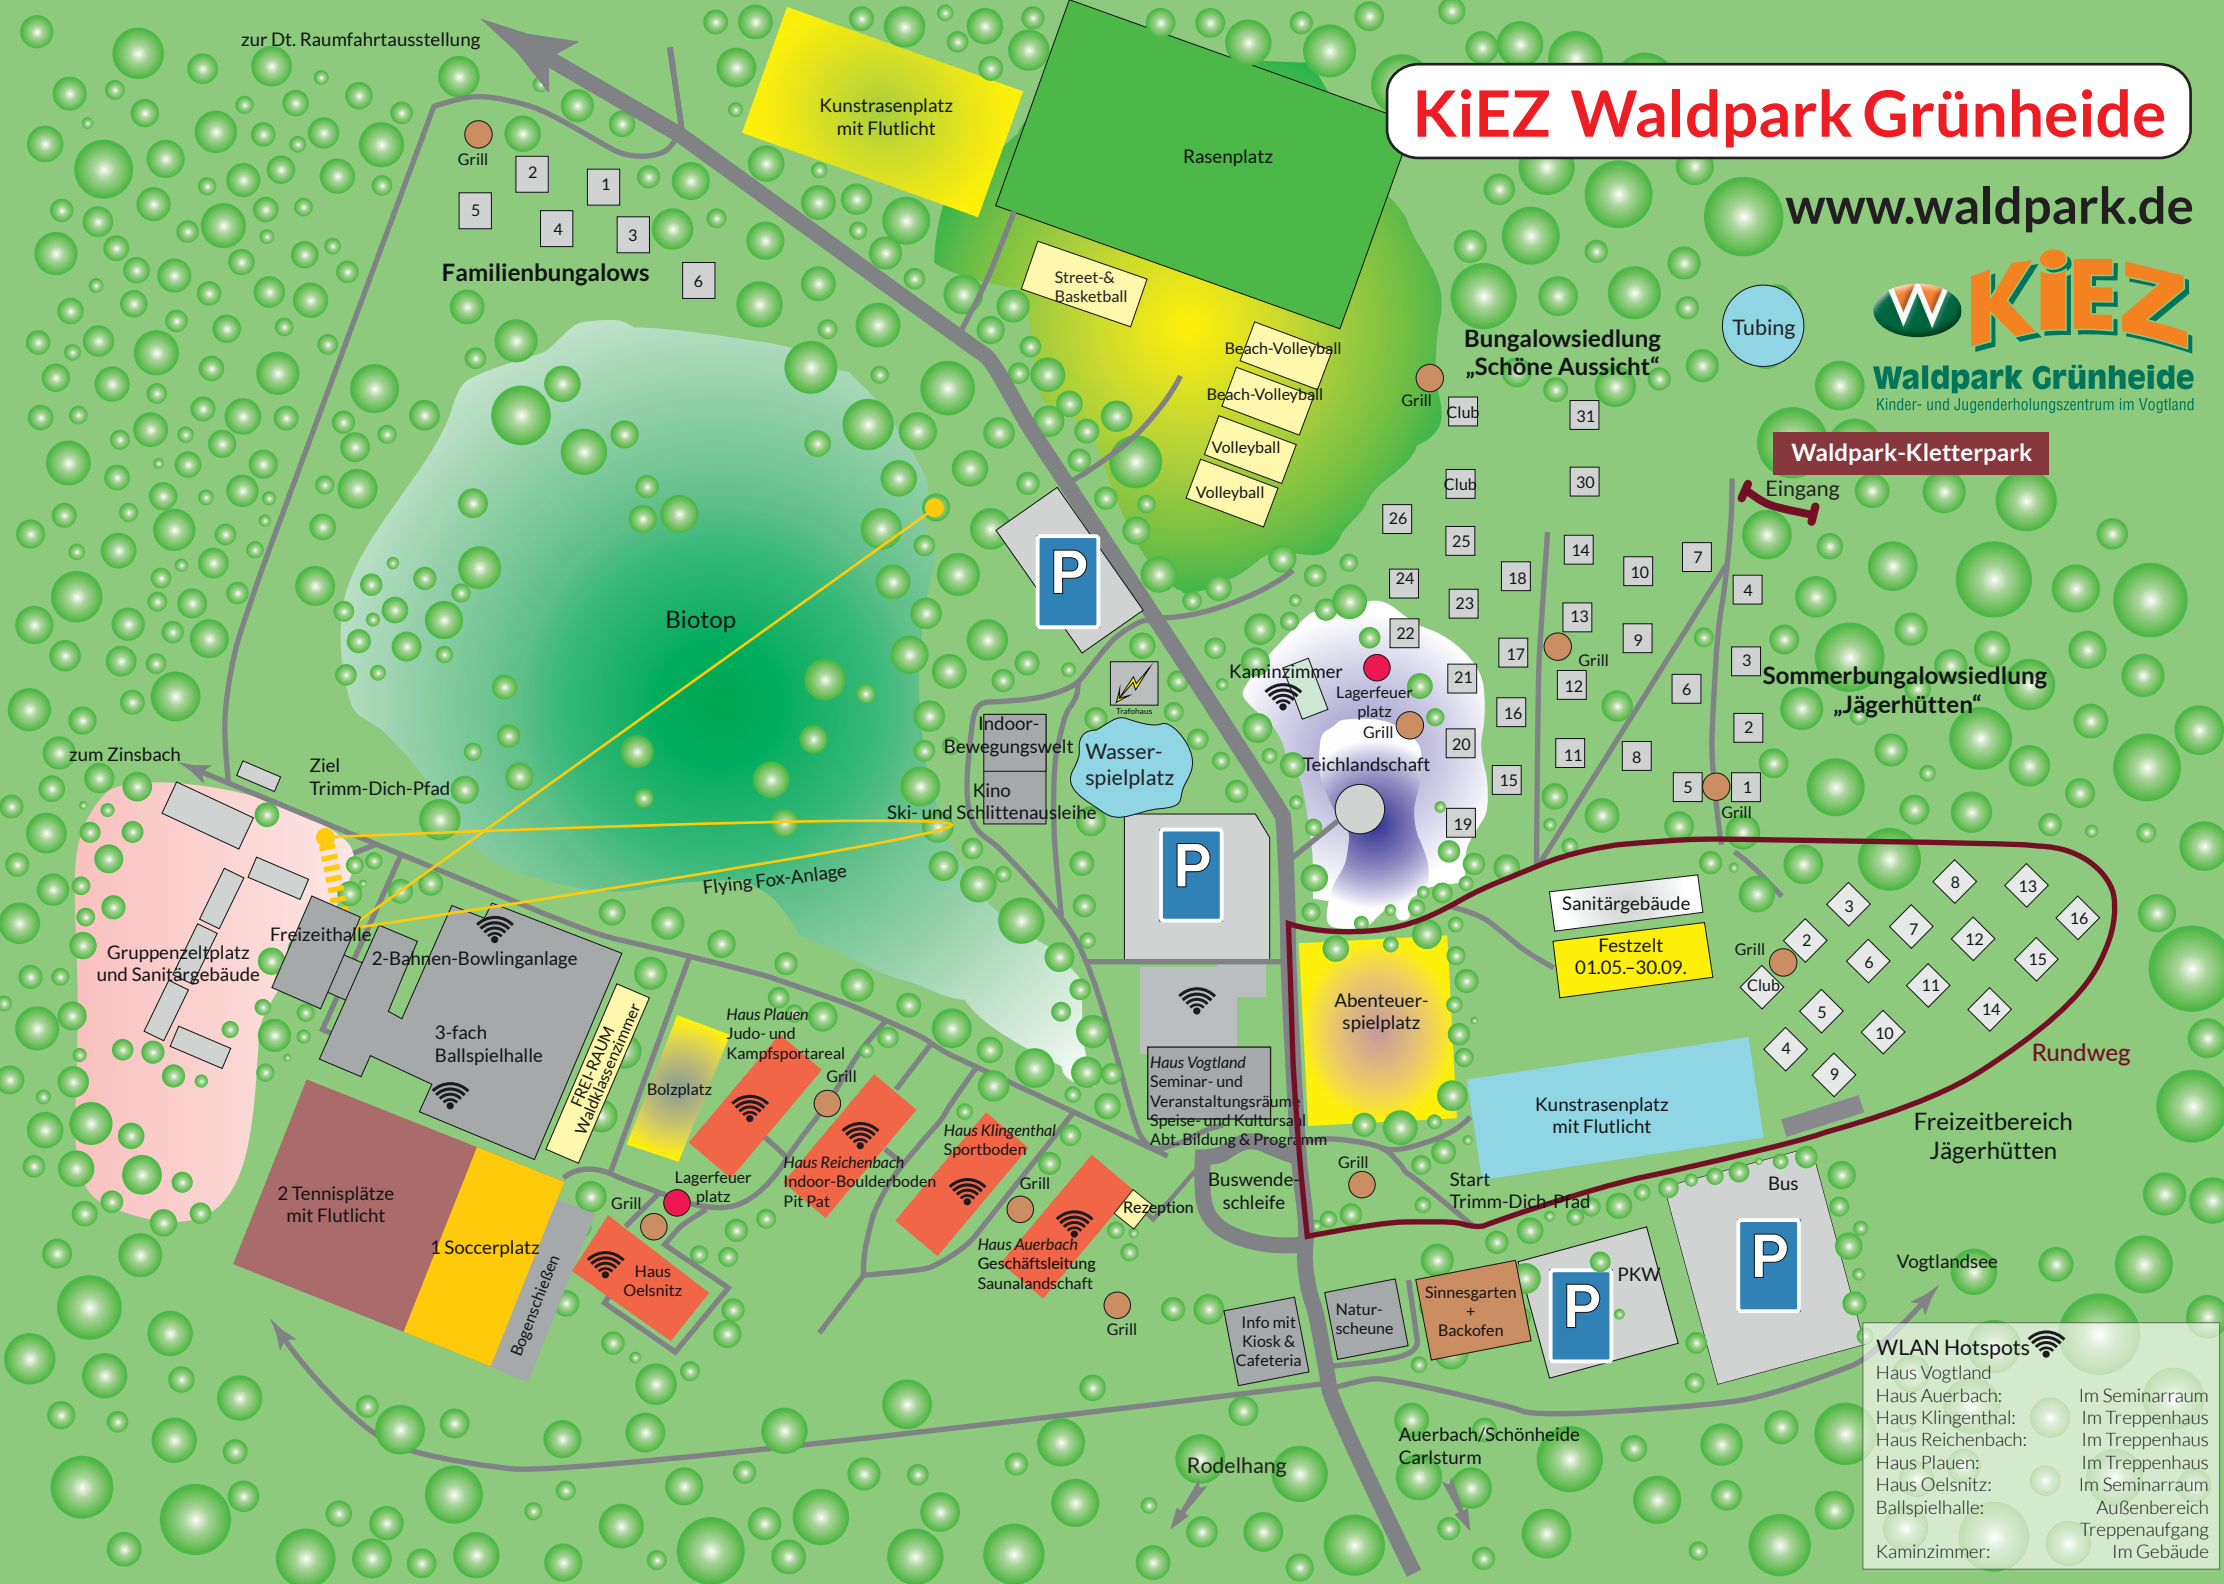

# KiEZ Waldpark Grünheide

www.waldpark.de

zur Dt. Raumfahrt Ausstellung

WLAN Hotspots	
Haus Vogtland	Im Seminarraum
Haus Auerbach:	Im Treppenhaus
Haus Klingenthal:	Im Treppenhaus
Haus Reichenbach:	Im Treppenhaus
Haus Plauen:	Im Seminarraum
Haus Oelsnitz:	Außenbereich
Ballspielhalle:	Treppenaufgang
Kaminzimmer:	Im Gebäude