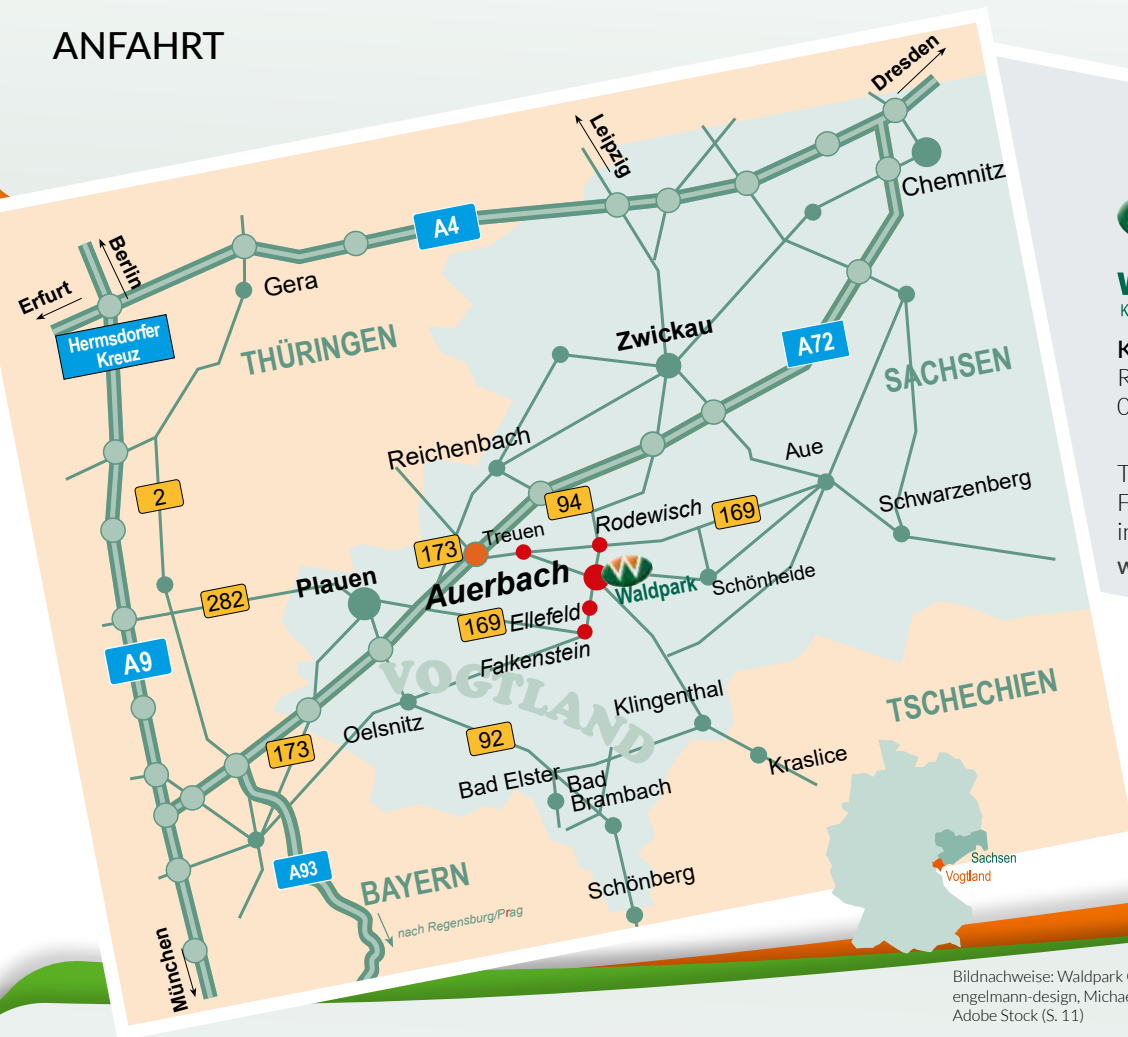

ANFAHRT

Waldpark Grünheide

Kinder- und Jugendholungszentrum im Vogtland

KIEZ Waldpark Grünheide e. V.
Rautenkränzer Straße 5
08209 Auerbach/OT Grünheide

Tel: 03744 8373-0
Fax: 03744 8373-11
info@waldpark.de
www.waldpark.de

KIEZ „Waldpark“ Grünheide
in den Sozialen Medien:

Bildnachweise: Waldpark Grünheide, Thomas Schlorke, Tourismusverband Vogtland, engelmann-design, Michael Bader (S. 25), 123rf (S. 23), Fotolia (S. 12, 17), pixabay, Adobe Stock (S. 11)