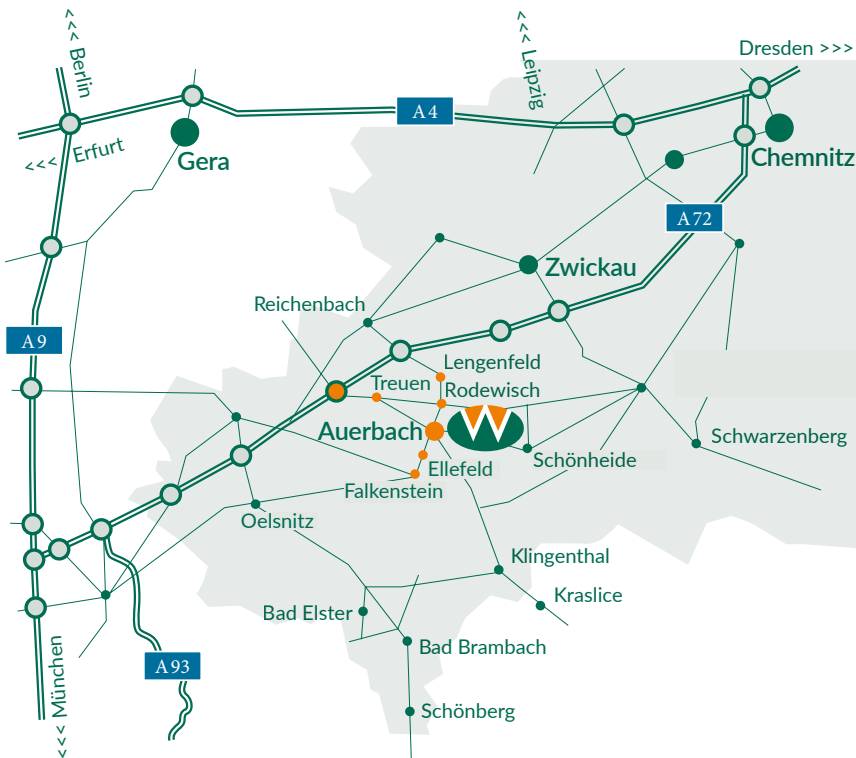

Waldpark Grünheide e.V.

Rautenkränzer Straße 5 · 08209 Auerbach/Vogtland
Telefon (Fax) 03744 8373-0 (-11)
info@waldpark.de | www.waldpark.de

KIEZ „Waldpark“ Grünheide
in den Sozialen Medien: